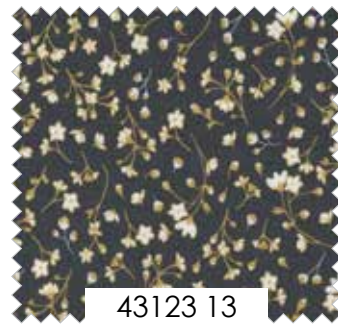

OFF WHITE
9900 200

BUBBLE GUM
9900 88

BELLA SOLID COORDINATES

moda FABRICS + SUPPLIES® MARCH DELIVERY

Midnight in the Garden Sweetfire Road

43125 11

43124 21

43122 12

43121 13

43126 12

43123 12

43120 13

43123 13

43124 13

43122 13

43125 13