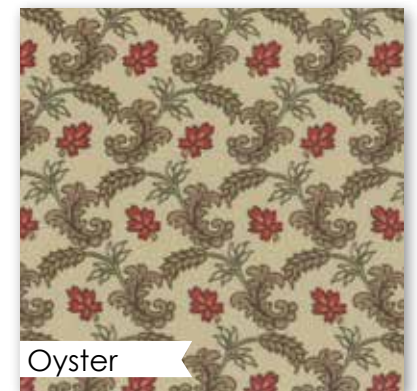

Oyster

13702 14*

Oyster Rouge

13705 17*

FG BV03 / FG BV03G

St. Remy
Size: 70" x 72"

Oyster Rouge

13704 17*