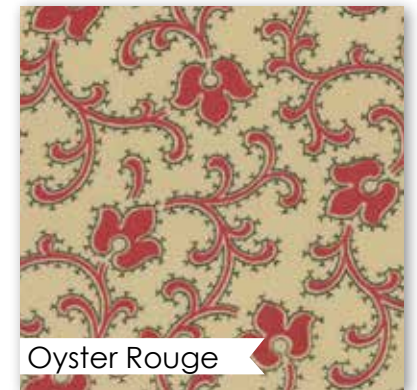

Oyster

13702 14*

Oyster Rouge

13705 17*

FG BV03 / FG BV03G

St. Remy
Size: 70" x 72"

Oyster Rouge

13704 17*